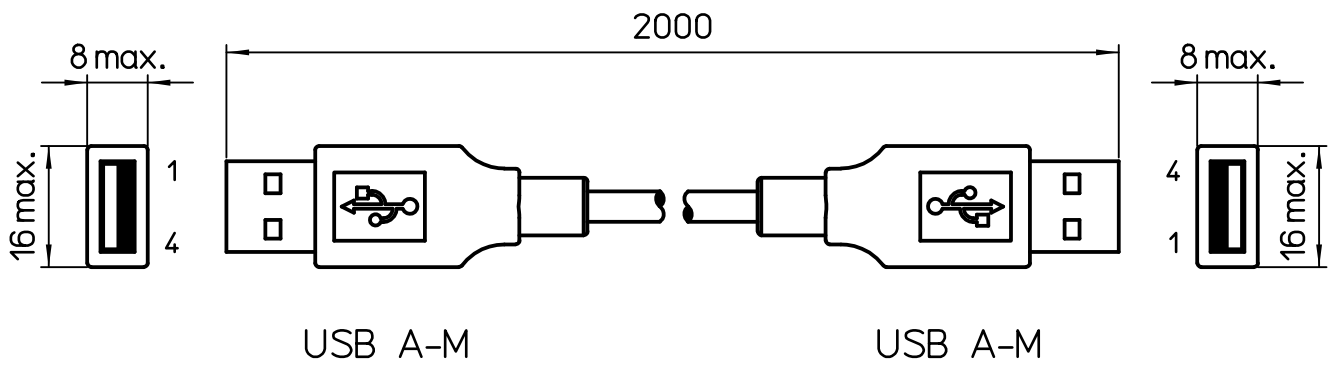

Diritti riservati All rights reserved

Date	10/02/09	CW 2 UAM cable USB A-A male/male 2m	Scale
Sign.	T.Tedeschi		1:1