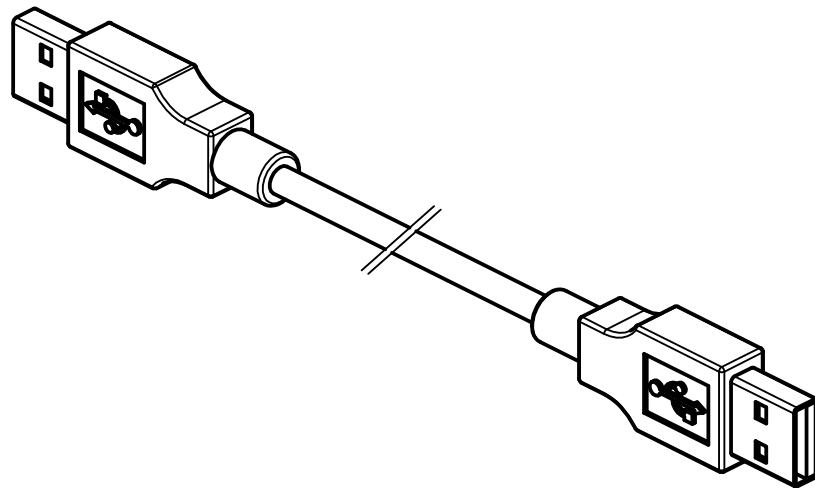

Diritti riservati All rights reserved

Date	10/02/09	CW 2 UAM cable USB A-A male/male 2m	Scale
Sign.	T.Tedeschi		1:1